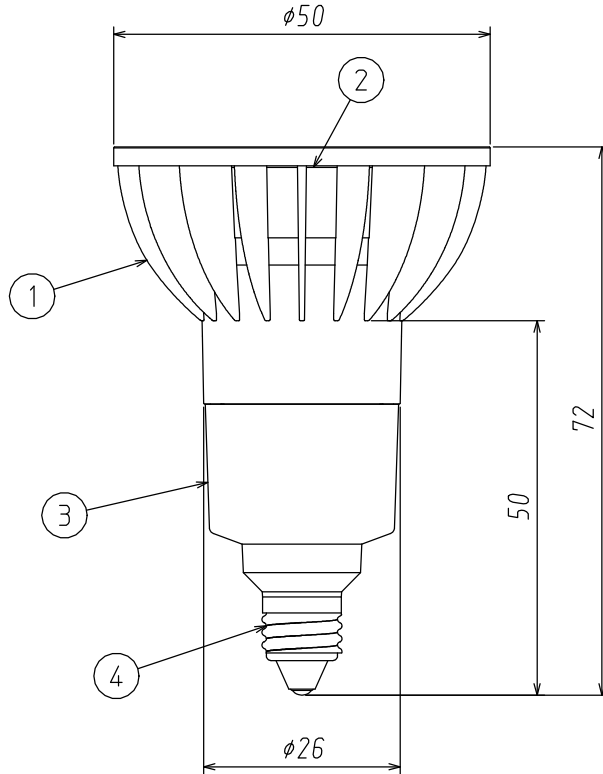

部番	部 品 名	材 質	摘 要
1	本体	ADC（アルミダイカスト）	焼付塗装（白色）
2	レンズ	PMMA（アクリル樹脂）	—
3	ケース	PC（ポリカーボネート樹脂）	—
4	口金	—	E11

ランプ仕様

全 長 (mm)	72
外 径 (mm)	50
質 量 (g)	45
口 金	E11
定格消費電力 (W)	5.0
定格入力電流 (A)	0.06
力 率	0.85以上
電源周波数 (Hz)	50/60共用
定格入力電圧 (V)	AC100
使用環境温度 (℃)	0~35
使用周囲湿度 (%)	10~80% (結露なきこと)
定格寿命 (h)	40,000

型番: 5CL10AV40M11BBBB

ビーム角度

記号	角度
M	25度
F	40度

口金サイズ

光色

記号	光色
BBBB	ブルー
RRRW	ピンク
BBRR	パープル
RRGG	イエロー

安全上のご注意

⚠ 警告	<ul style="list-style-type: none"> お手入れの際は、安全のため必ず電源を切ってください。感電の原因となります。 器具を布や紙などの可燃物で覆ったり、被せたり、燃えやすいものを近づけないでください。火災の原因となります。 器具の隙間や放熱穴に金属物などを差し込まないでください。感電や火災の原因となります。
⚠ 注意	<ul style="list-style-type: none"> 器具で指定されたワット数以下のランプをご使用ください。短寿命の原因となります。 水滴が当たる場所や、湿度の高いところで使用しないでください。故障の原因となります。 点灯中や消灯直後は、ランプが高温になっているため触れないでください。ヤケドの原因となります。 ランプはソケットに確実に取り付けてください。落下の原因となります。

ご使用上の注意は、カタログ又は取扱説明書をお読みください

屋内用
調光対応

型番	別枠参照		品名	エコノライトCL
単位 mm	承認	担当	図番	B0132A-Z003
	Wada	—		
	Oct03, 2013	—	株式会社 エルム	